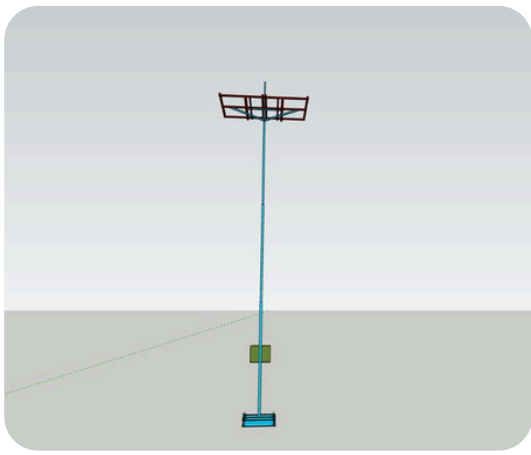

1 Design

Pembuatan Design 2D, 3D yang disesuaikan dengan kebutuhan pengguna.